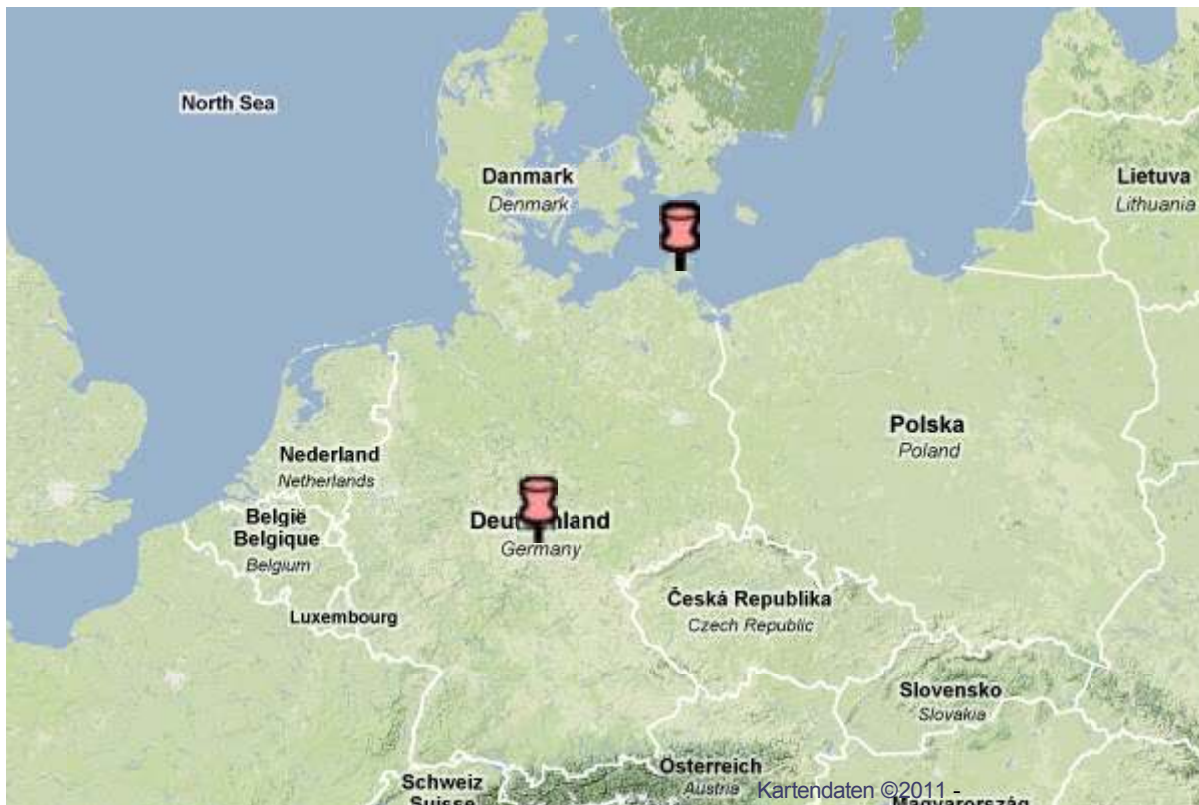

Beringungsdaten GRAUGANS , NBA (Halsband gelb)

Ring	Ring datum	Ortsbezeichnung	Code	Geogr. Breite	Geogr. Länge	Geschlecht	Geburtsjahr
NBA (Halsband gelb)	20-06-2010 17:00	Nonnensee Bergen, Rügen	D	54.25.47 N	13.24.57 E	M	
Metallring DDH CA012410							

Beobachtungen

! Datum	Ortsbezeichnung	Bundesland	Code	Geogr. Breite	Geogr. Länge	Eingegeben durch
! 20-06-2010 17:00	Nonnensee Bergen, Rügen	MKV	D	54.25.47 N	13.24.57 E	manager Thomas Heinicke
! 21-06-2010 00:00	Nonnensee, Bergen auf Rügen	MKV	D	54.25.51 N	13.24.43 E	Matthias Bräse
! 22-06-2010 00:00	Nonnensee, Bergen auf Rügen	MKV	D	54.25.40 N	13.24.51 E	Matthias Bräse
! 25-06-2010 00:00	Parchtitz, Nonnensee	MKV	D	54.26.05 N	13.24.46 E	Matthias Bräse
! 25-06-2010 20:00	Nonnensee Bergen/W-Ufer, Rügen	MKV	D	54.26.04 N	13.24.28 E	Thomas Heinicke
! 28-06-2010 20:30	Nonnensee Bergen, Rügen	MKV	D	54.26.13 N	13.24.52 E	Thomas Heinicke
! 29-06-2010 00:00	Nonnensee, Bergen auf Rügen	MKV	D	54.25.40 N	13.24.53 E	Matthias Bräse
! 01-07-2010 20:00	Nonnensee Bergen/W-Ufer, Rügen	MKV	D	54.26.05 N	13.24.28 E	Thomas Heinicke
! 04-07-2010 20:00	Nonnensee Bergen, Rügen	MKV	D	54.26.09 N	13.24.43 E	Thomas Heinicke
! 09-07-2010 20:15	Nonnensee Bergen/W-Ufer, Rügen	MKV	D	54.26.06 N	13.24.28 E	Thomas Heinicke

! 	10-07-2010 16:30	Nonnensee Bergen/W-Ufer, Rügen	MKV	D	54.26.05 N	13.24.26 E	Thomas Heinicke
! 	12-07-2010 19:35	Nonnensee Bergen/SE-Ufer, Rügen	MKV	D	54.25.42 N	13.25.00 E	Thomas Heinicke
! 	18-01-2011 00:00	NSG Riedwiesen bei Barchfeld/Werra, WAK	THR	D	50.48.08 N	10.16.44 E	Klaus Schmidt